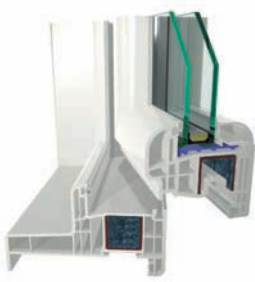

Comfort / XL - arrondi

Le système de profilé à 5/6 chambres avec la paroi centrale, l'épaisseur des cadres de 74 mm / 83 mm. La forme arrondie du bord de l'ouvrant.

STV+IKD®

Le système de l'épaisseur de 83 mm. Equipé de 3 joints d'étanchéité. Le renforcement de l'ouvrant est assuré par la mousse thermique haute densité (IKD). La rigidité est garantie par la technologie du collage d'ensemble du vitrage avec l'ouvrant (STV).

*Pour la fenêtre aux dimensions de 1230 x 1480 mm avec verre Ug = 0,5 W / m²K

Les systèmes de profilé en PVC en rénovation et les systèmes des fenêtres coulissantes

- Ailes de recouvrement de: 64,5, 60, 50, 40, 34, 30 mm
- Dormant monobloc
- Moulure d'habillage pour la rénovation