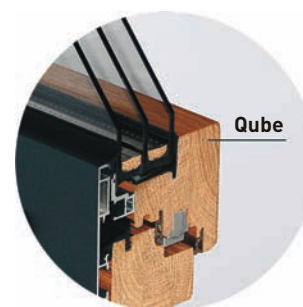

Alutrend Qube
Les Systèmes Alutrend disponibles avec des parcloses: Standard, Qube.

*Pour la fenêtre aux dimensions de 1230 x 1480 mm avec verre Ug = 0,5 W / m²K