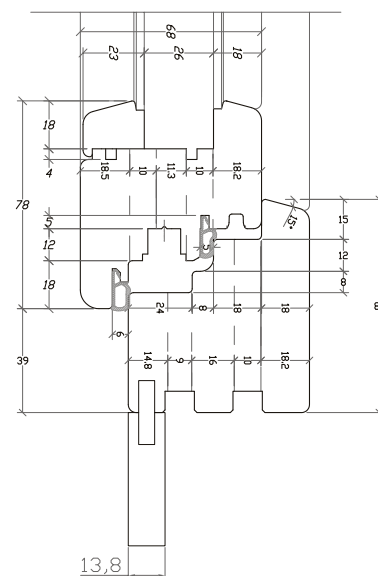

Les systèmes de profilé en Bois en rénovation

- Ailes de recouvrement de chaque taille
- Dormant en monobloc
- Moulure d'habillage pour la rénovation
- Plats de finition, tapées d'isolation, bavettes