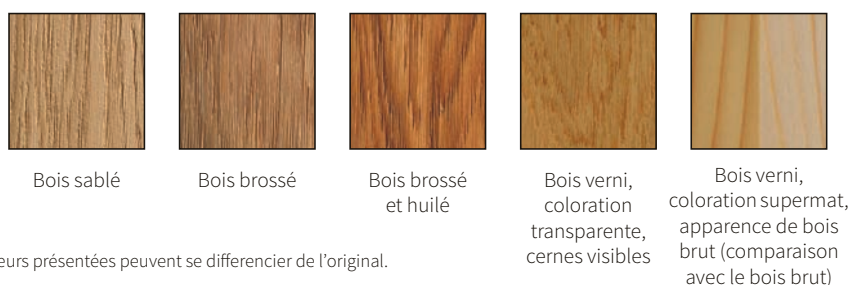

Exemples revêtements de bois

ATTENTION! En raison de technique d'impression utilisée, les couleurs présentées peuvent se différencier de l'original.