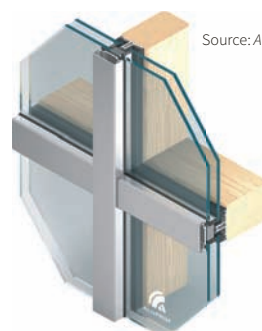

Les Systèmes des portes coulissantes et des portes coulissantes pliantes.

MB Slide

Les Systèmes des fenêtres et des portes coulissantes.

Façades en aluminium et bois-aluminium

[INNOVATION]

Artline / Artline XL

Le plus moderne système des portes coulissantes en aluminium avec isolation thermique élevée et profilés basses (26 ou 38 mm).

MB-SR 50

Le Système de façade.

Source: Aluproof

MB-SR 50 A

Système de murs - rideaux avec support porteur en bois ou en acier.