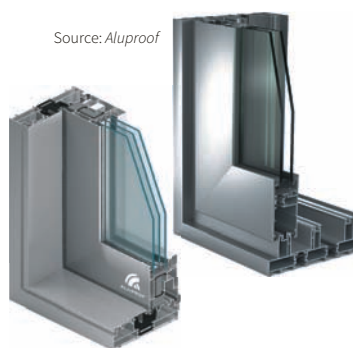

L'épaisseur du profilé de 95 mm.

[INNOVATION]

Wicline 65 evo

L'épaisseur du profilé de 65 mm.

Wicline 75 evo

L'épaisseur du profilé de 75 mm.

Source: Aluproof

HST / PSK / Porte accordéon

Les Systèmes des portes coulissantes et des portes coulissantes pliantes.

MB Slide

Les Systèmes des fenêtres et des portes coulissantes.

Façades en aluminium et bois-aluminium

[INNOVATION]

Artline / Artline XL