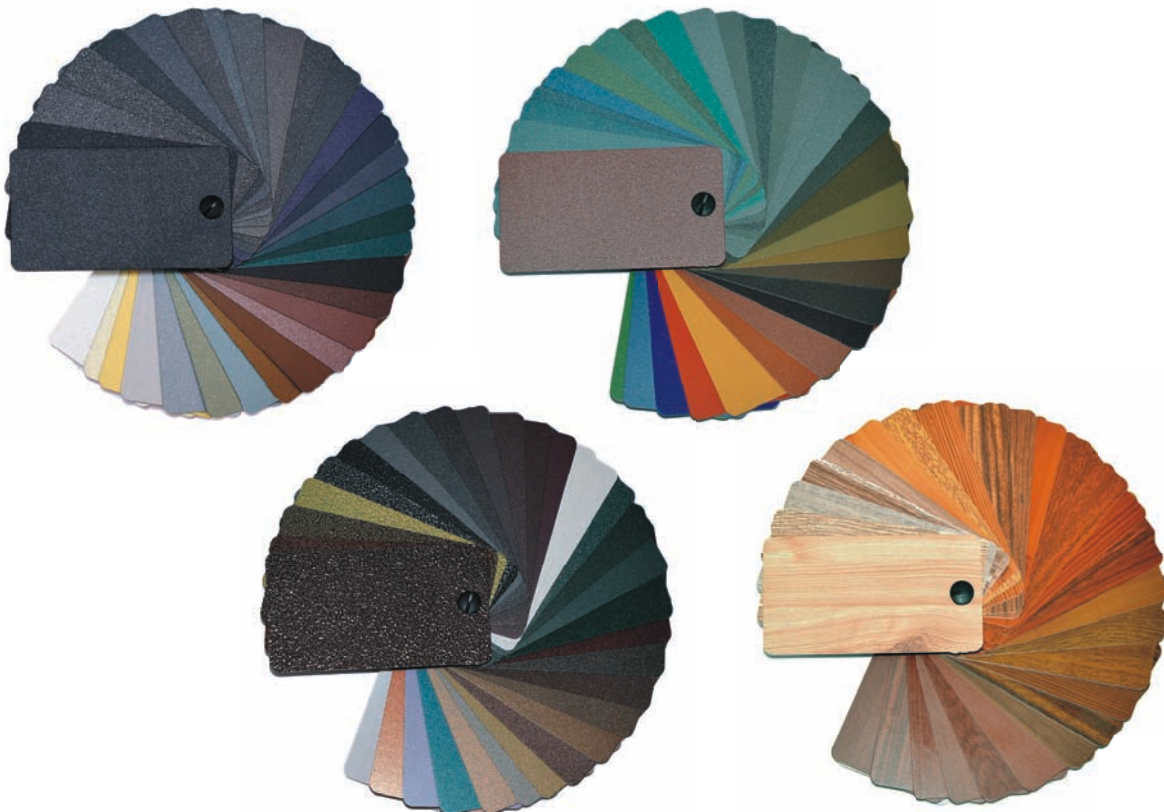

ATTENTION! En raison de technique d'impression utilisée, les couleurs présentées peuvent se différencier de l'original.