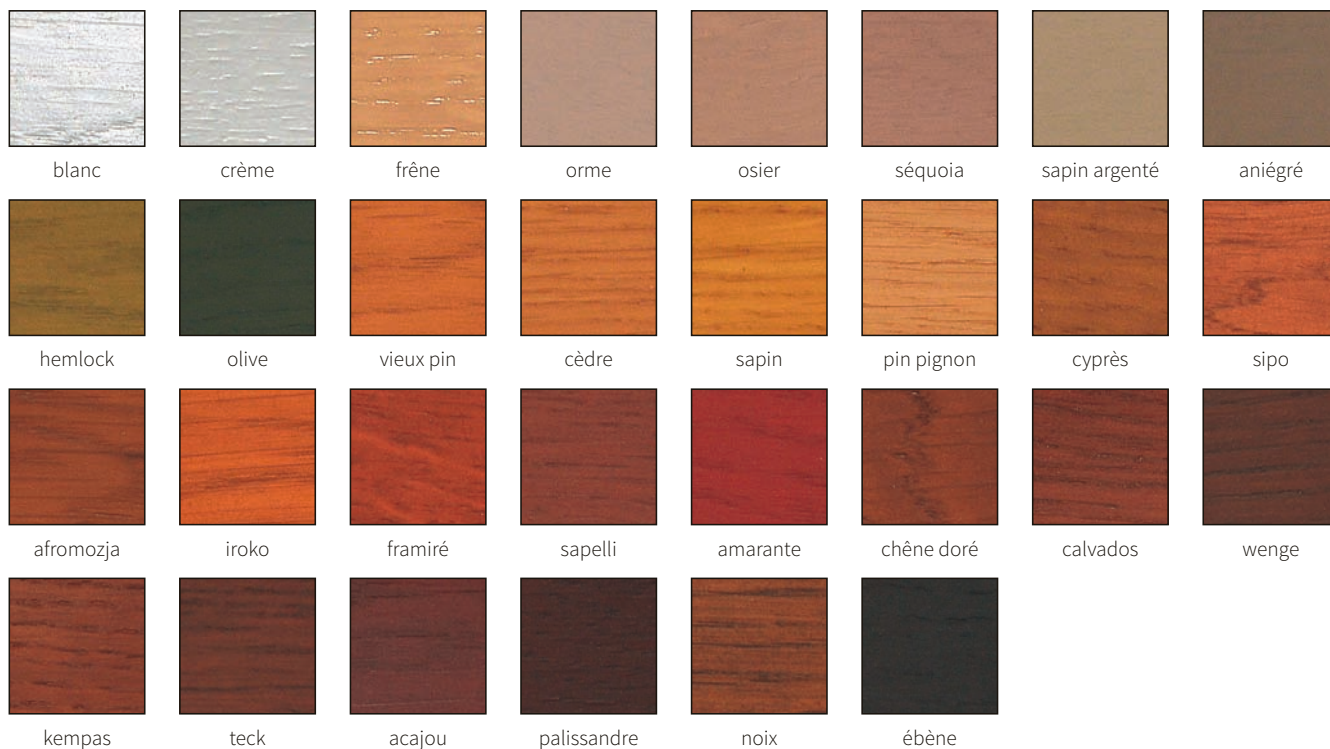

Renolits imitation le bois**

**Plus large gamme des couleurs avec un complément ou avec les délais de fabrication supplémentaire.

ATTENTION! En raison de technique d'impression utilisée, les couleurs présentées peuvent se différencier de l'original.

Nous vous offrons la possibilité de peindre les fenêtres avec des peintures opaques aux couleurs du RAL, laques transparentes soit laques à moitié transparentes (lasures). Vous pouvez également commander la fenêtre d'une couleur différente de l'extérieur et l'autre à l'intérieur. L'utilisation des laques transparentes soit laques à moitié transparentes souligne parfaitement le système naturel de grain de bois.